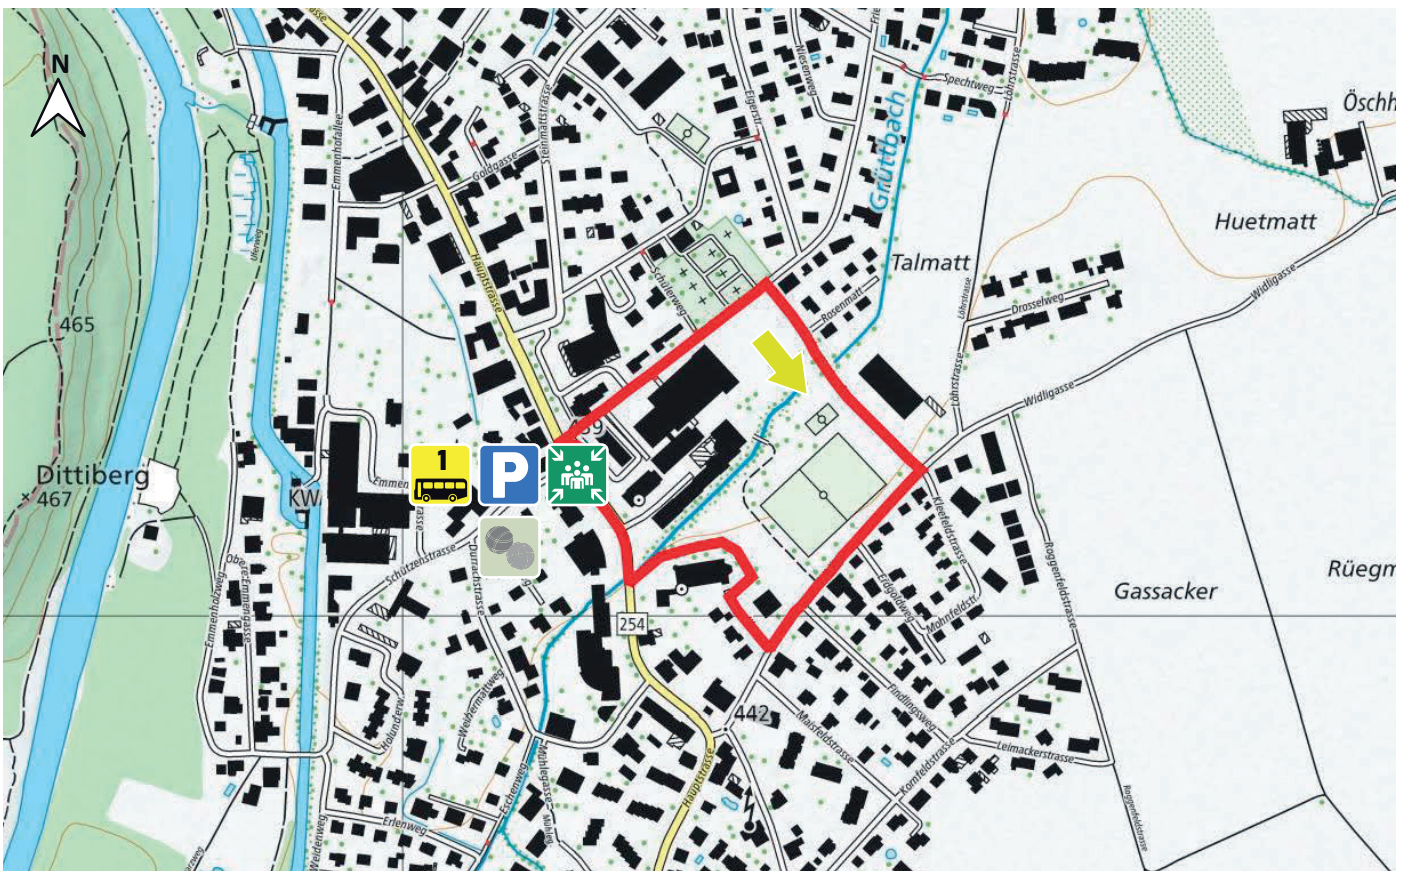

# MITTELDORF RUNDE

1

4552 DERENDINGEN

1'835

0

1.1 km

m.ü.M.

445  
440  
435  
430

1km

Raiffeisenbank

Pestalozziplatz

Einkehrmöglichkeit im Dorf